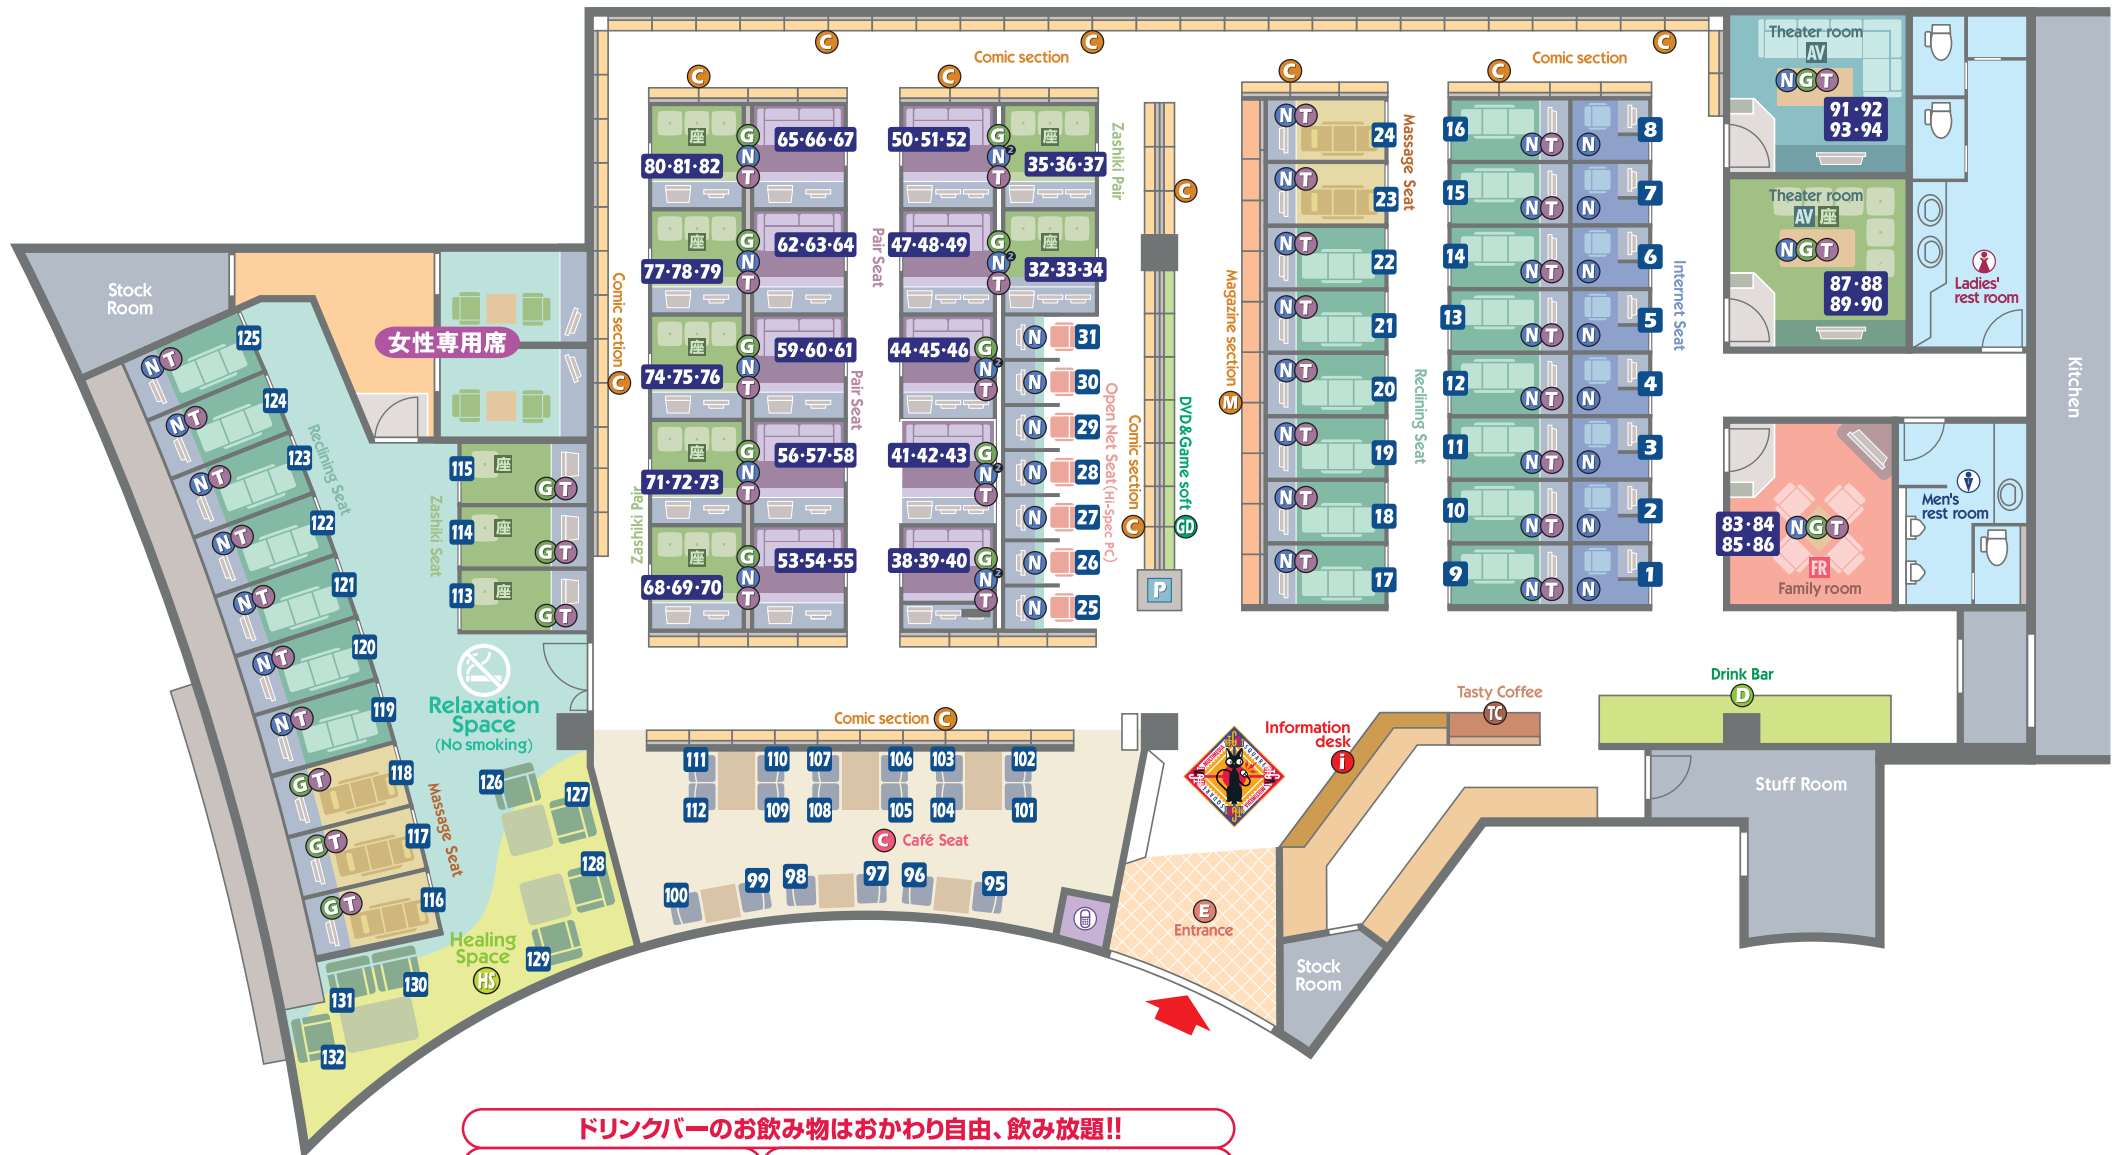

Floor guide

フロアガイド

<p>Open Net Seat オープンネットシート</p>	<p>Pair seat ペアシート</p>
<p>Internet seat (Word & Excel) インターネットシート</p>	<p>“座敷”シート</p>
<p>Reclining seat リクライニングシート</p>	<p>Massage seat マッサージシート</p>

- | | |
|-----------------------|-----------------------------------|
| E エントランス | N インターネット[パソコン] |
| i 受付カウンター | N² ダブルネット[パソコン] |
| C カフェシート | GD ゲーム&DVDソフト |
| D ドリンクバー | M 雑誌&専門誌セクション |
| TC テイस्टィ・コーヒー | C コミックセクション |
| T TV | AV シアタールーム |
| G ゲーム | FR ファミリールーム |

- | | | |
|-----------|-------|-------|
| 携帯電話コーナー | プリンター | 男性トイレ |
| ヒーリングスペース | 女性トイレ | |

ドリンクバーのお飲み物はおかわり自由、飲み放題!!
お食事をご用意できます 空いている席を、スタッフにお尋ね下さい