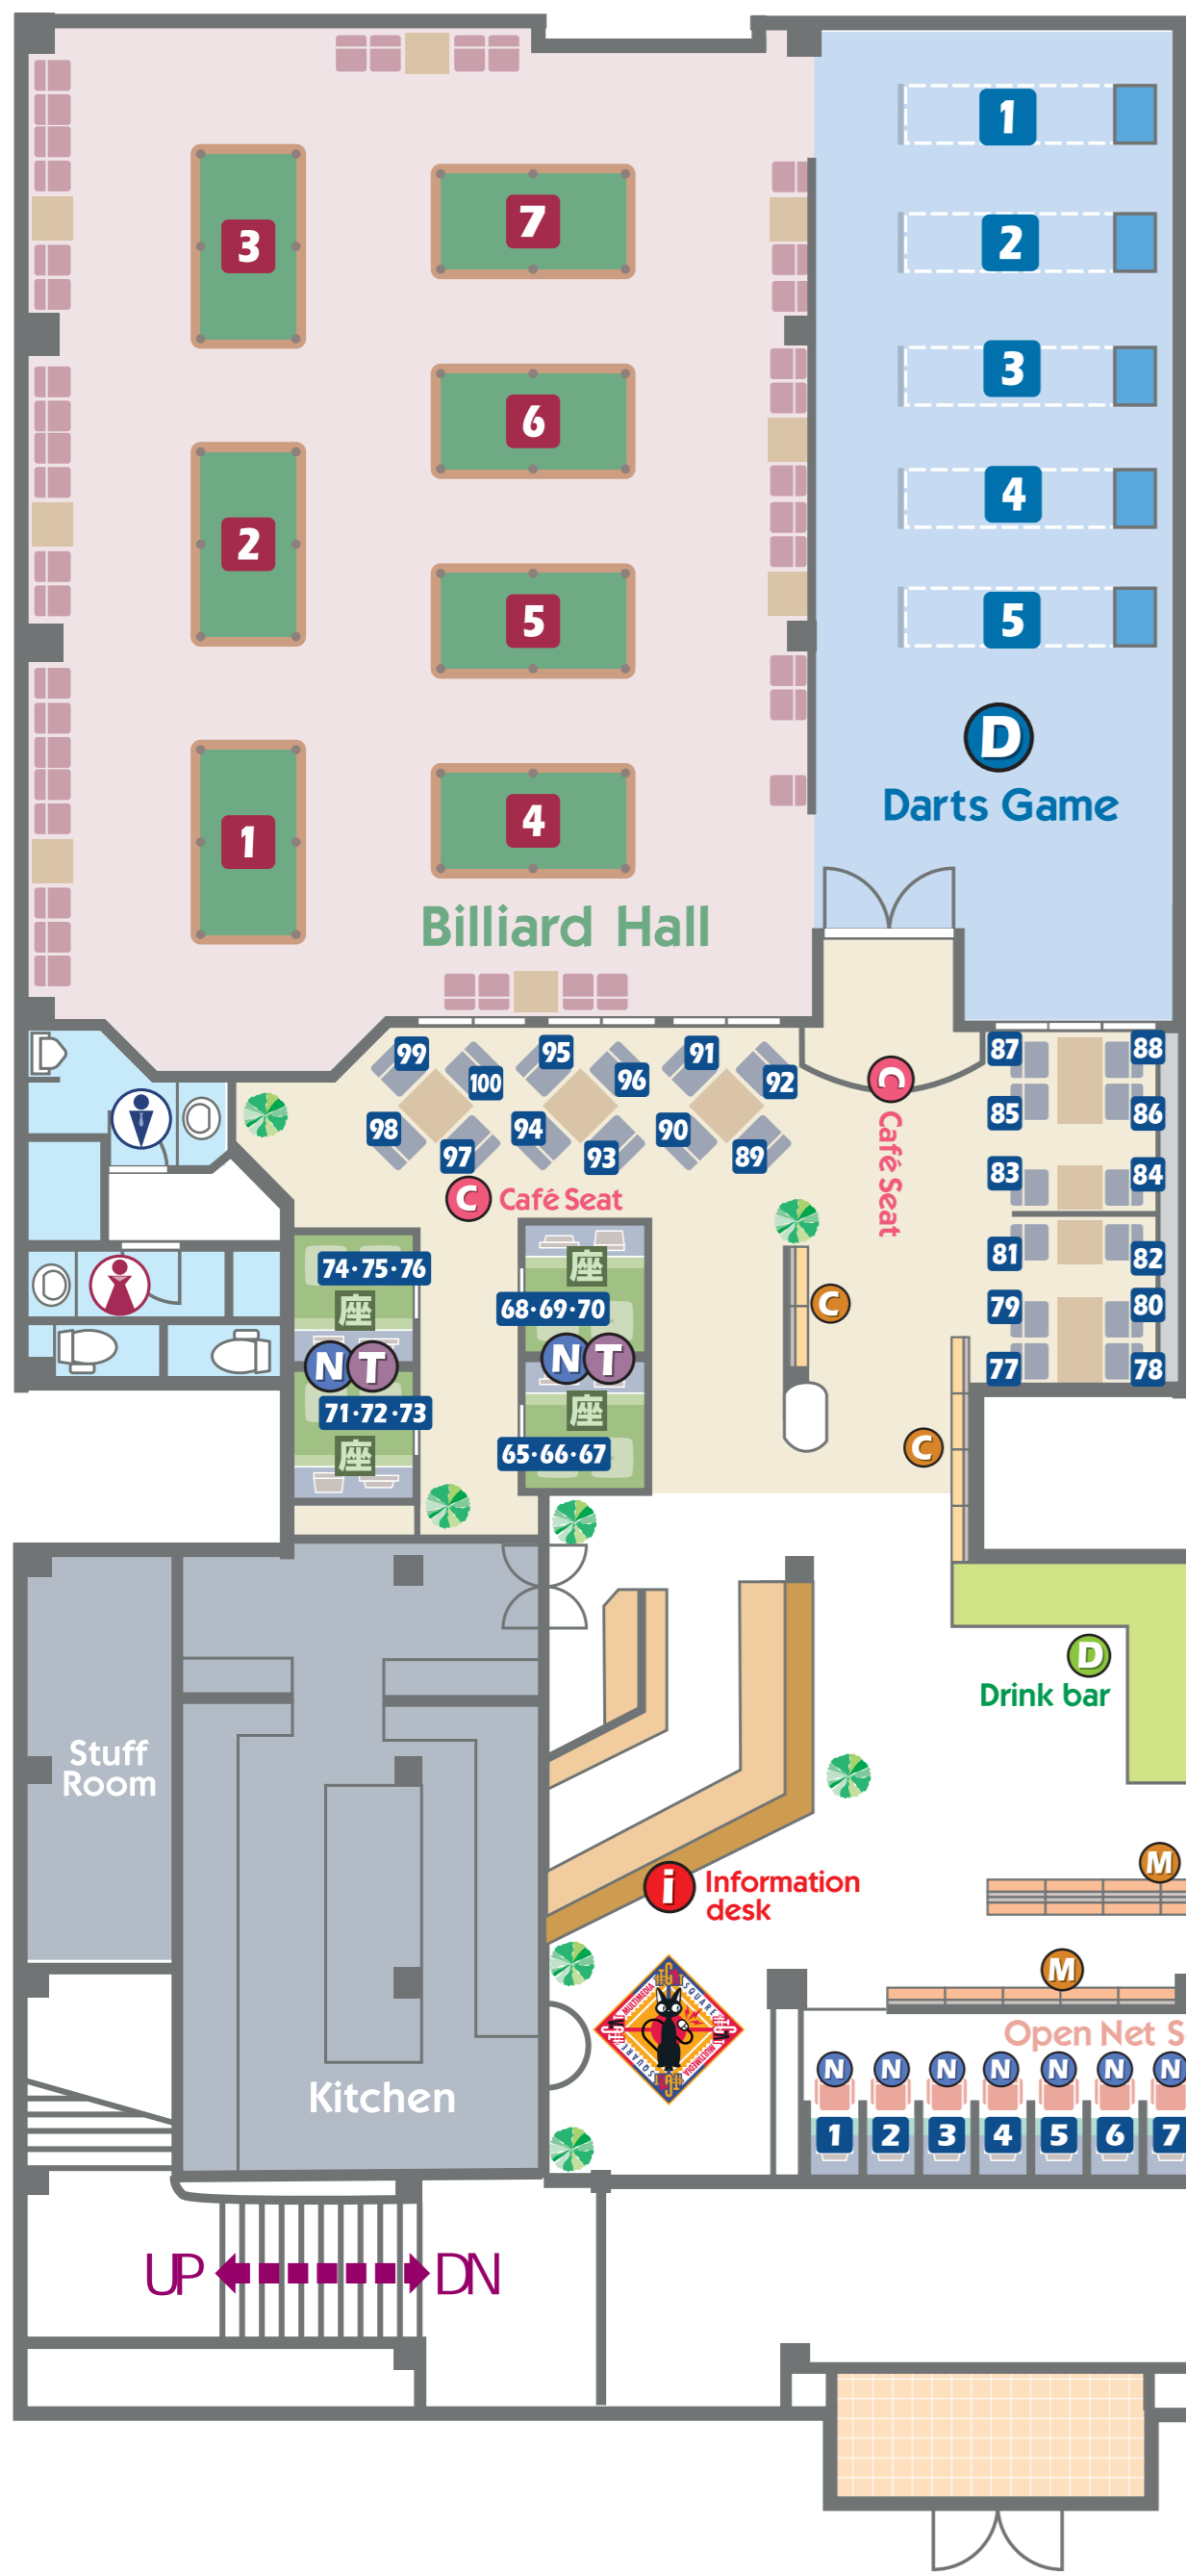

Floor guide

フロアガイド

ドリンクバーのお飲み物はおかわり自由、飲み放題!!
空いている席を、スタッフにお尋ね下さい お食事をご用意できます

1F

- i** 受付カウンター
- D** ドリンクバー
- N** インターネット[パソコン]
- T** TV
- C** カフェシート
- C** コミックセクション
- D** ダーツゲーム
- 麻雀格闘倶楽部
- M** 雑誌&専門誌セクション
- ☎** 携帯電話ブース
- ♂** 男性トイレ
- ♀** 女性トイレ

2F